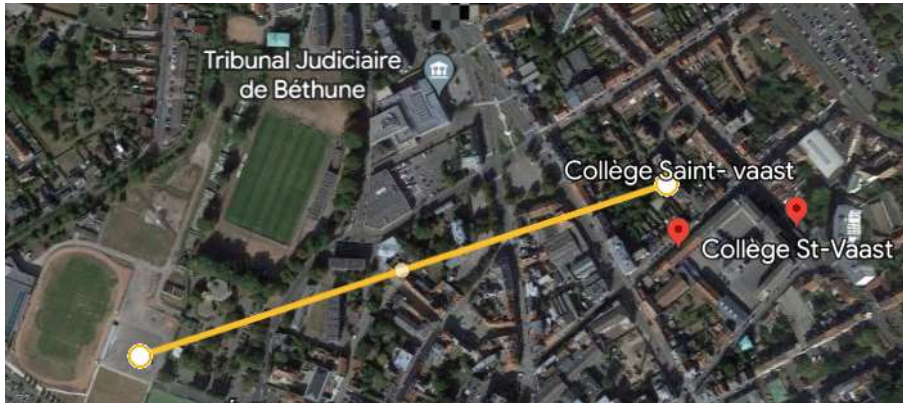

# Acces : parkin & stades

Centre Sportif Léo Lagrange, Rue Fernand Bar, 62400 Béthune

Collège St Vasst / complex sportif Lagrange - Bethune ( rue F Bar) : 600 m

complexe Sportif Georges Carpentier, Rue Jean Bart, 62131 Verquin

Collège St Vasst / complex sportif G Carpentier- Verquin: 2500m