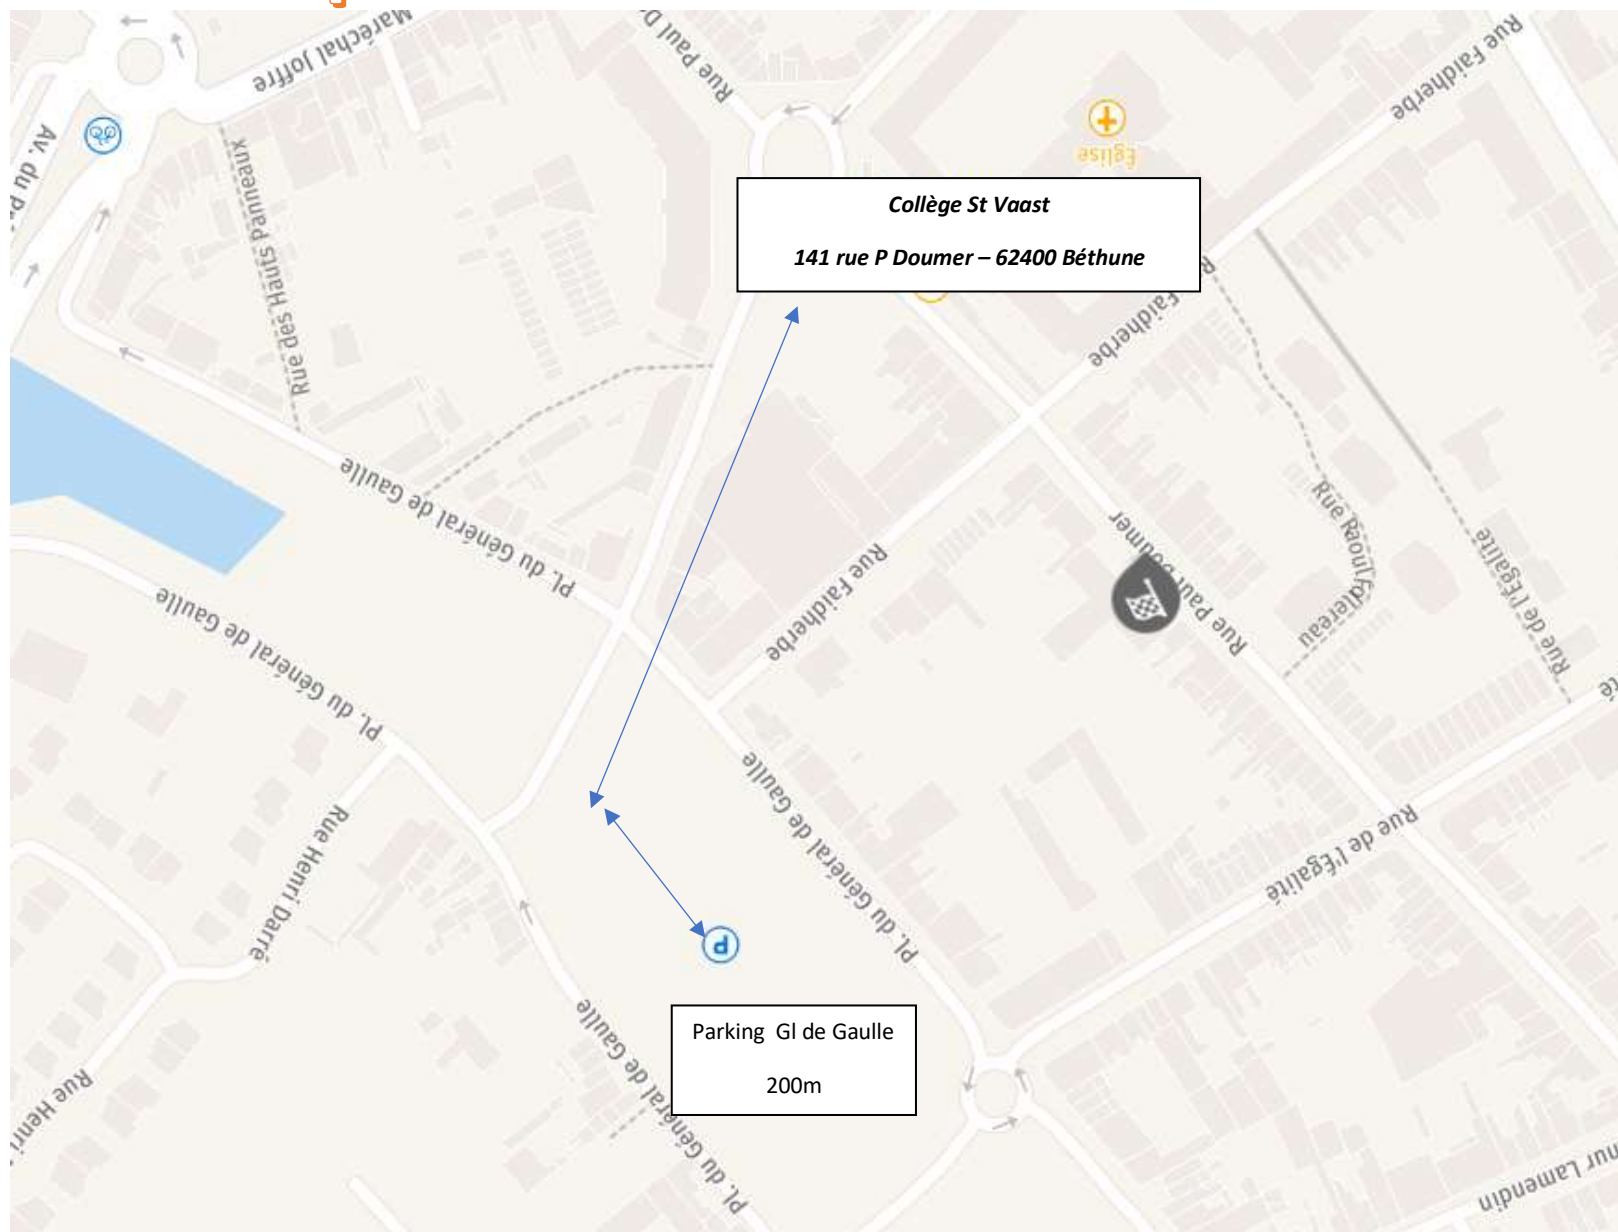

# Acces : parkin & stades

Centre Sportif Léo Lagrange, Rue Fernand Bar, 62400 Béthune

Collège St Vasst / complex sportif Lagrange - Bethune ( rue F Bar) : 600 m

complexe Sportif Georges Carpentier, Rue Jean Bart, 62131 Verquin

Collège St Vasst / complex sportif G Carpentier- Verquin: 2500m